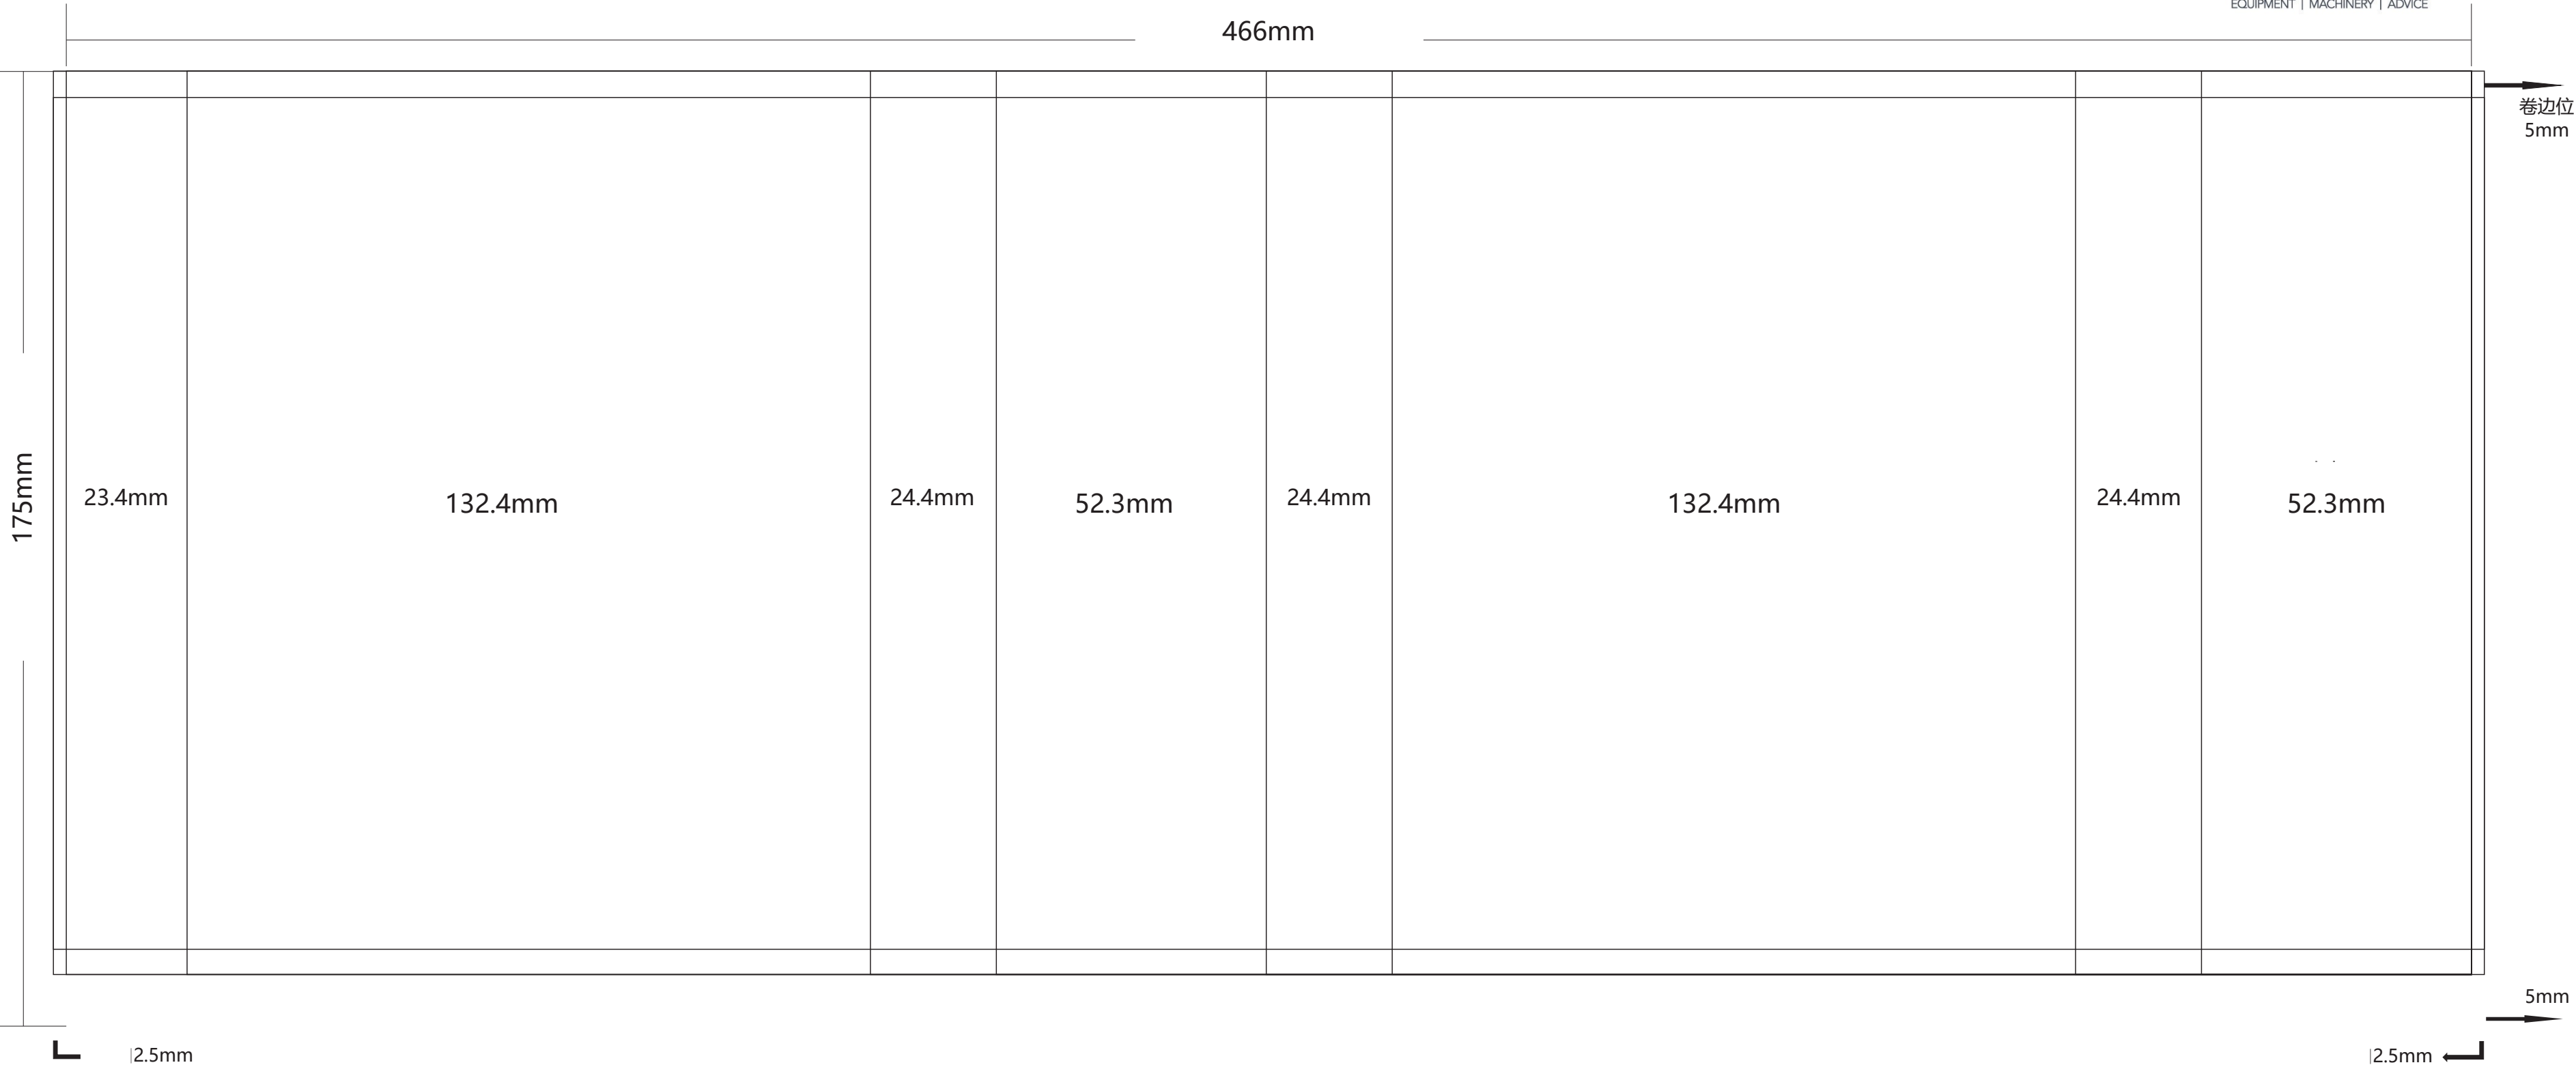

2L Can Template

466mm

卷边位
5mm

5mm

2.5mm

2.5mm